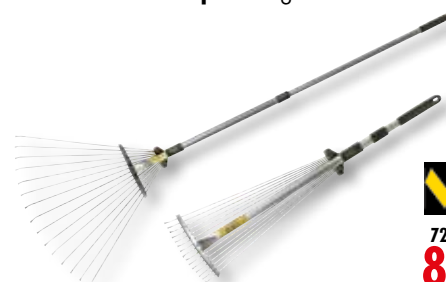

## SCOPE RACCOGLIFOGIE VIGOR

zincate, raggio dentatura regolabile, attacco morsetto

72405-10  
**4,50** €

## SCOPE RACCOGLIFOGIE VIGOR

raggi in acciaio, regolazione max apertura raggi 52 cm, lunghezza totale 157 cm, manico fisso

72410-10  
**6,90** €

## SCOPE RACCOGLIFOGIE VIGOR

struttura in alluminio, raggi in acciaio, max apertura raggi 65 cm, manico telescopico lunghezza totale 75-150 cm

72410-20  
**8,90** €

## SCOPE RACCOGLIFOGIE VIGOR

plastica blu, 27 denti, raggio 60 cm, con manico lunghezza totale 157 cm

72414-60  
**10,90** €