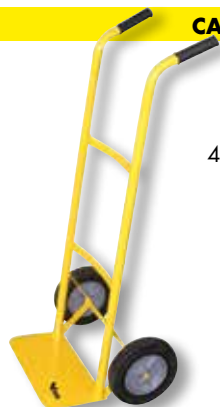

CARRELLI PORTACASSE VIGOR BASE
acciaio verniciato,
ruote piene,
max 80 kg,
46x36,5x102 cm (lxpxh)

59703-15
23,90 €