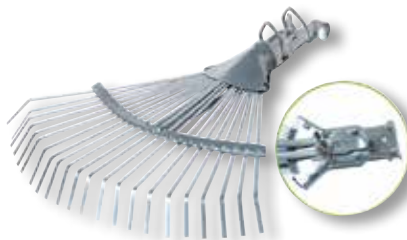

## SOFFIATORI A SPALLA VIGOR VSO-65

2t/63,3cc/2,7kW sistema antivibrante, 6800 g/min, soffiaggio 360 km/h

71738-10  
**229,00** €

## SCOPE RACCOGLIFOGIE VIGOR

zincate, raggio dentatura regolabile, attacco conico

72400-20  
**4,50** €

## SCOPE RACCOGLIFOGIE VIGOR

zincate, raggio dentatura regolabile, attacco morsetto

72405-10  
**4,50** €

## SCOPE RACCOGLIFOGIE VIGOR

raggi in acciaio, regolazione max apertura raggi 52 cm, lunghezza totale 157 cm, manico fisso

72410-10  
**6,90** €