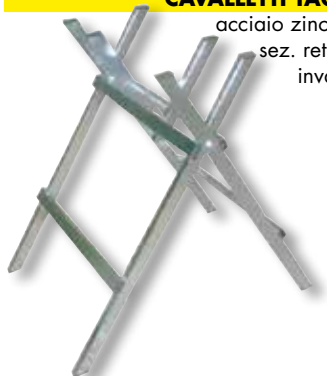

### CAVALLETTI TAGLIALEGNA VIGOR CON ATTACCO MOTOSEGA

acciaio zincato, larghezza 75 cm + regolo, invaso di taglio h. 62 cm, completi di morsetteria attacco motosega universale e carter coprilama

**VIGOR**  
46190-10  
**72,00** €

### CAVALLETTI TAGLIALEGNA VIGOR

acciaio zincato, larghezza 60 cm sez. rettangolare 40x20 mm, invaso di taglio h. 69 cm

**VIGOR**  
46200-10  
**46,90** €