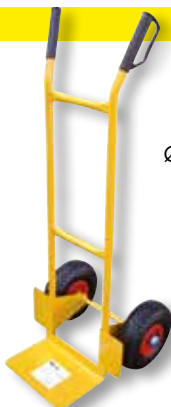

CARRELLI PORTACASSE VIGOR SLIM
acciaio verniciato giallo,
ruote pneumatiche
plastica su cuscinetti,
Ø 260 mm f20, max 200 kg,
52x48x112 cm (lxpxh)

59703-17
36,90 €