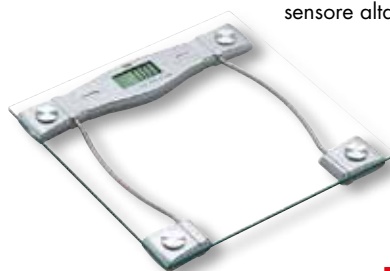

BILANCE PESAPERSONE VIGOR MOD. LINDA

elettronica, piano in vetro, pesa max 150 kg, divisione 100 g, sensore alta precisione