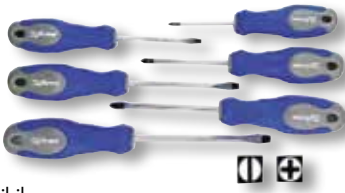

SERIE CACCIAVITI HU-FIRMA

6 pz, crv acciaio hrc50-54, impugnatura soft, punta calamitata, **taglio e croce ph**