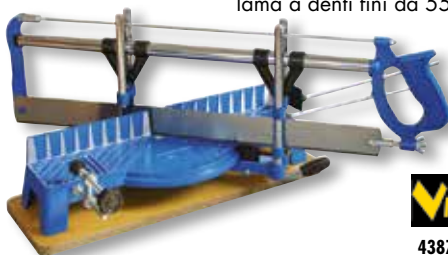

SEGHE TAGLIACORNICI VIGOR

base in alluminio pressofuso, tavola da appoggio in mdf, regolazione angolo +/-45°, lama a denti fini da 550 mm

43870-10
33,90 €

CASSETTE TAGLIACORNICI VIGOR

in legno con sega, vari intagli, 300 mm