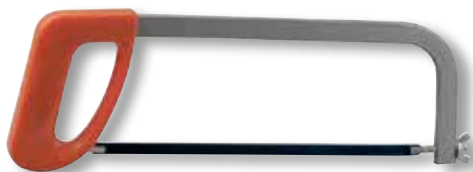

ARCHETTI DA FERRO VIGOR B-TYPE

arco tubolare piatto, impugnatura plastica,
tendilama a galletto, 300 mm

VIGOR

42460-10
2,90 €

BANCHI LAVORO VIGOR VBL-0

acciaio verniciato,
pannello forato,
con 8 ganci,
piano lavoro
mdf 9 mm,
piano inferiore 6 mm,
max 100 kg,
120x60x150 cm