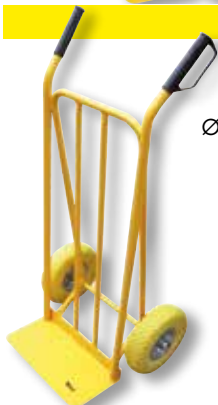

CARRELLI PORTACASSE VIGOR RUOTE PIENE
acciaio verniciato giallo,
ruote piene schiuma poliuretano
Ø 260 mm f20 mm perno 80 mm,
max 200 kg,
55x46x112 cm (lxpxh)

59703-30
44,90 €