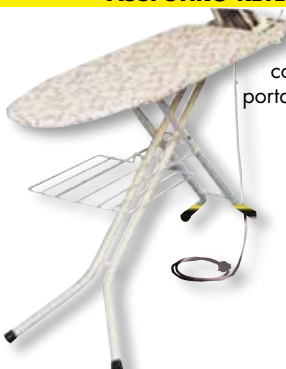

ASSI STIRO RETE STIRATA EUROGOLD

telaio acciaio, piano in rete stirata, copriasse spugna+cotone, portaferro e portabiancheria, h. regolabile, dim. 120x38 cm