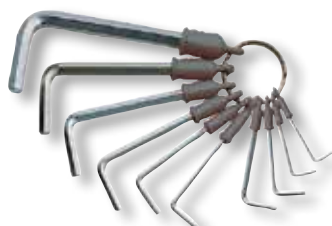

**CASSETTE VIGOR
CHIAVI BUSSOLA**
40 pz, crv 1/4" hex
cricchetto 1/4",
prolunga,
snodo, 2 maniglie,
13 bussole 3/8" 4-14, 22
inserti 1/4"
torx-hex-slot

35835-10
33,90 €

**CASSETTE VIGOR
CHIAVI BUSSOLA**
94 pz,
crv 1/4-1/2" hex, 18
bussole 1/2" 10-32,
4 bussole lunghe
1/2" 14-19,
8 bussole lunghe 1/4"
6-13,
altri accessori

35835-20
89,00 €

**CASSETTE VIGOR
CHIAVI BUSSOLA**
29 pz, crv 3/8" hex,
cricchetto,
2 prolunghe, snodo,
2 bussole candele,
15 bussole 3/8"
8-22 mm,
8 bussole lunghe 3/8"
10-19 mm

35835-30
47,90 €

**CASSETTE VIGOR
CHIAVI BUSSOLA**
25 pz, crv 1/2" hex,
cricchetto 1/2",
2 prolunghe,
1 snodo, 2 bussole
candele,
18 bussole 1/2"
10-32 mm

35835-40
59,90 €

SERIE CHIAVI A BRUGOLA VIGOR ESAGONALI

9 pz, crv **testa sfera**
1,5-10 mm,
su supporto

35960-09
6,50 €

SERIE CHIAVI A BRUGOLA VIGOR ESAGONALI

9 pz, crv 1,5-10 mm,
su supporto

35970-05
4,50 €

SERIE 10 PZ CHIAVI A BRUGOLA BLINKY
impronta esagonale, con anello

35970-10
1,60 €

SERIE 8 PZ CHIAVI A BRUGOLA BLINKY
impronta torx foro interno,
con anello

35972-10
3,00 €

SERIE CHIAVI A BRUGOLA VIGOR TORX
9 pz, crv t10-t50,
su supporto

35972-15
4,50 €

PINZE POLIGRIP VIGOR
regolazione a cremagliera,
rosse, 240 mm

37080-10
3,40 €

TENAGLIE FERRAILO VIGOR
crv acciaio
speciale forgiato,
durezza hrc 60-64,
din iso-9242, 250 mm

37344-20
7,90 €

TAGLIABULLONI VIGOR

alta resistenza,
regolazione parallela lame,
bullone laterale, 350 mm

37600-10

9,90 €

**TRONCHESI DOPPIA
LEVA VIGOR**
standard, 210 mm

37460-10
3,90 €

CESOIE PER LAMIERE VIGOR
2 leve, 250 mm

disponibile:
lame sinistre,
rossa
38090-10
lame destre,
verde
38090-15
lame diritte,
gialla
38090-20

38090
5,90 €

disponibile anche:
450 mm
37600-15 € 13,00
600 mm
37600-20 € 18,90
750 mm
37600-25 € 27,00